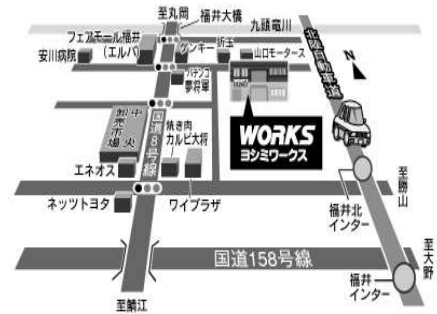

イチオシ情報 (PR 情報)	造園緑化機械からコイン精米機・無煙焼却炉・除雪機に ドライミスト、草刈機・家庭菜園用ミニ耕うん機・肥料まで 農業機械のプロショップ 北陸最大級の整備工場が自慢です。
アクセス (目印など)	R8エルパ南交差点から東へ500m グリーンの建物が目印です。
会社名	株式会社 ヨシミ商会
所属青年部/業種	農機商組青年部 / 農業機械
住 所	〒910-0802 福井市大和田町 22-14-1
電話/FAX	0776-52-7285 /0776-52-7286
URL	http://yanmar.ne.jp
E-mail	works@yanmar.ne.jp
担当者役職名	代表取締役社長 吉田耕司